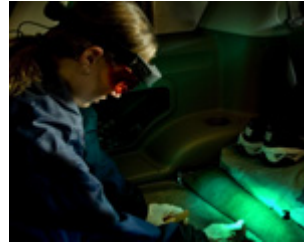

소형 LED 20개 장착

후면에 적색 LED 1개를 배치하여 안전성 향상

UV, Blue, Cyan, Green, IR, White

38도의 좌우 광시야각 제공 / 상하로 90도 빛 방향 조절 가능

AA 배터리 4개로 최대 40시간까지 사용 가능

3개 모드로 밝기 조절 가능

헤드랜턴형 핸드프리 ALS 제품 특성

Features	Pro 시리즈	Signature 시리즈	Command 시리즈
모델 번호	500-303 (White) 500-312 (Blue) 500-313 (Cyan) 500-314 (Green)	200-004 (White) 200-111 (UV) 200-112 (Blue) 200-113 (Cyan)	420-009 (White) 420-111 (UV) 420-112 (Blue) 420-113 (Cyan) 420-114 (Green) 420-117 (IR-780nm)
LED 개수	전면 4개	전면 24개	전면 20개 / 후면 1개
밝기 조절 모드수	6개	1개	3개
배터리 팩 탈부착	가능	가능	불가능
상하 빛 방향 조절	가능	불가능	가능
좌우 시야각	30도	45도	38도
크기 (cm)	13.2 x 3.8 x 4.6	18.8 x 3.3 x 5	12.2 x 3.2 x 2.5
배터리 타입	CR 123 6개	AA 4개	AA 4개
배터리 수명*	8 ~16시간	8시간 (Full 모드) 16시간 (Reserve 모드)	16~30시간 (Full 모드) 40시간 (Reserve 모드)
전체 무게 (배터리 포함)	481g	328g	229 g
* 배터리 성능 및 주위 환경 요인에 의해서 다소 차이가 발생할 수 있음			